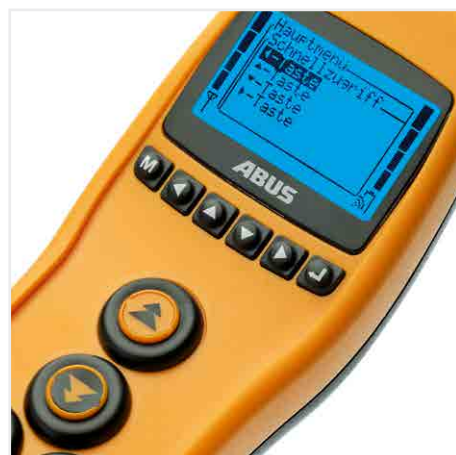

ABURemote

La liberté dont vous avez besoin

ABURemote vous donne la liberté dont vous avez besoin lors du déplacement de charges lourdes.

Déplacez la charge depuis une place qui est la plus sûre pour vous et qui vous offre le meilleur champ de vue. Pilotez votre pont roulant d'une seule main avec la radiocommande type Button.

Interface

moderne

Même avec un choix multiple de fonctions vous vous familiariserez rapidement avec ABURemote. L'interface intuitive vous guide et vous permet un accès rapide aux fonctions du pont. Quatre touches programmables peuvent être paramétrées séparément avec vos commandes les plus fréquentes.

Manipulation

confortable

Grâce au design particulièrement ergonomique de l'émetteur type Button, le pont se laisse piloter d'une seule main. Les touches de commande larges, permettant d'accéder avec aisance à des points de coupure parfaitement définis, autorisent un usage prolongé du pont sans fatigue.

Affichage

lumineux

L'affichage lumineux vous donne des informations sur les paramètres sélectionnés, les ponts et chariots actifs, l'intensité du signal radio et l'état de charge des accus. L'utilisateur reconnaît le mode de service grâce à la couleur de l'écran. Et bien sûr vous verrez le poids de la charge suspendue au crochet si le système de pesage est installé.