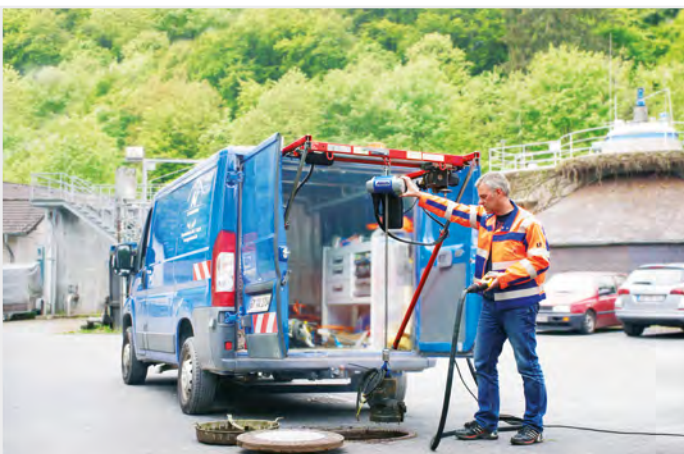

Branchement Secteur

230V/1 Phase

Se branche sur une simple prise de courant.

Variation

de vitesse

Pour une utilisation toute en douceur et avec légèreté.

Capacité de levage

125 kg/250 kg

Deux modèles GMC, à vous de choisir...

Course crochet

jusqu'à 20 mètres

Des longueurs de chaînes variables de 3 m à 20 m.

Disponible

dans notre stock en France

Conformité aux

normes européennes

Pour votre sécurité et sérénité avec la garantie ABUS.

Exemples d'utilisation :

Option possible :