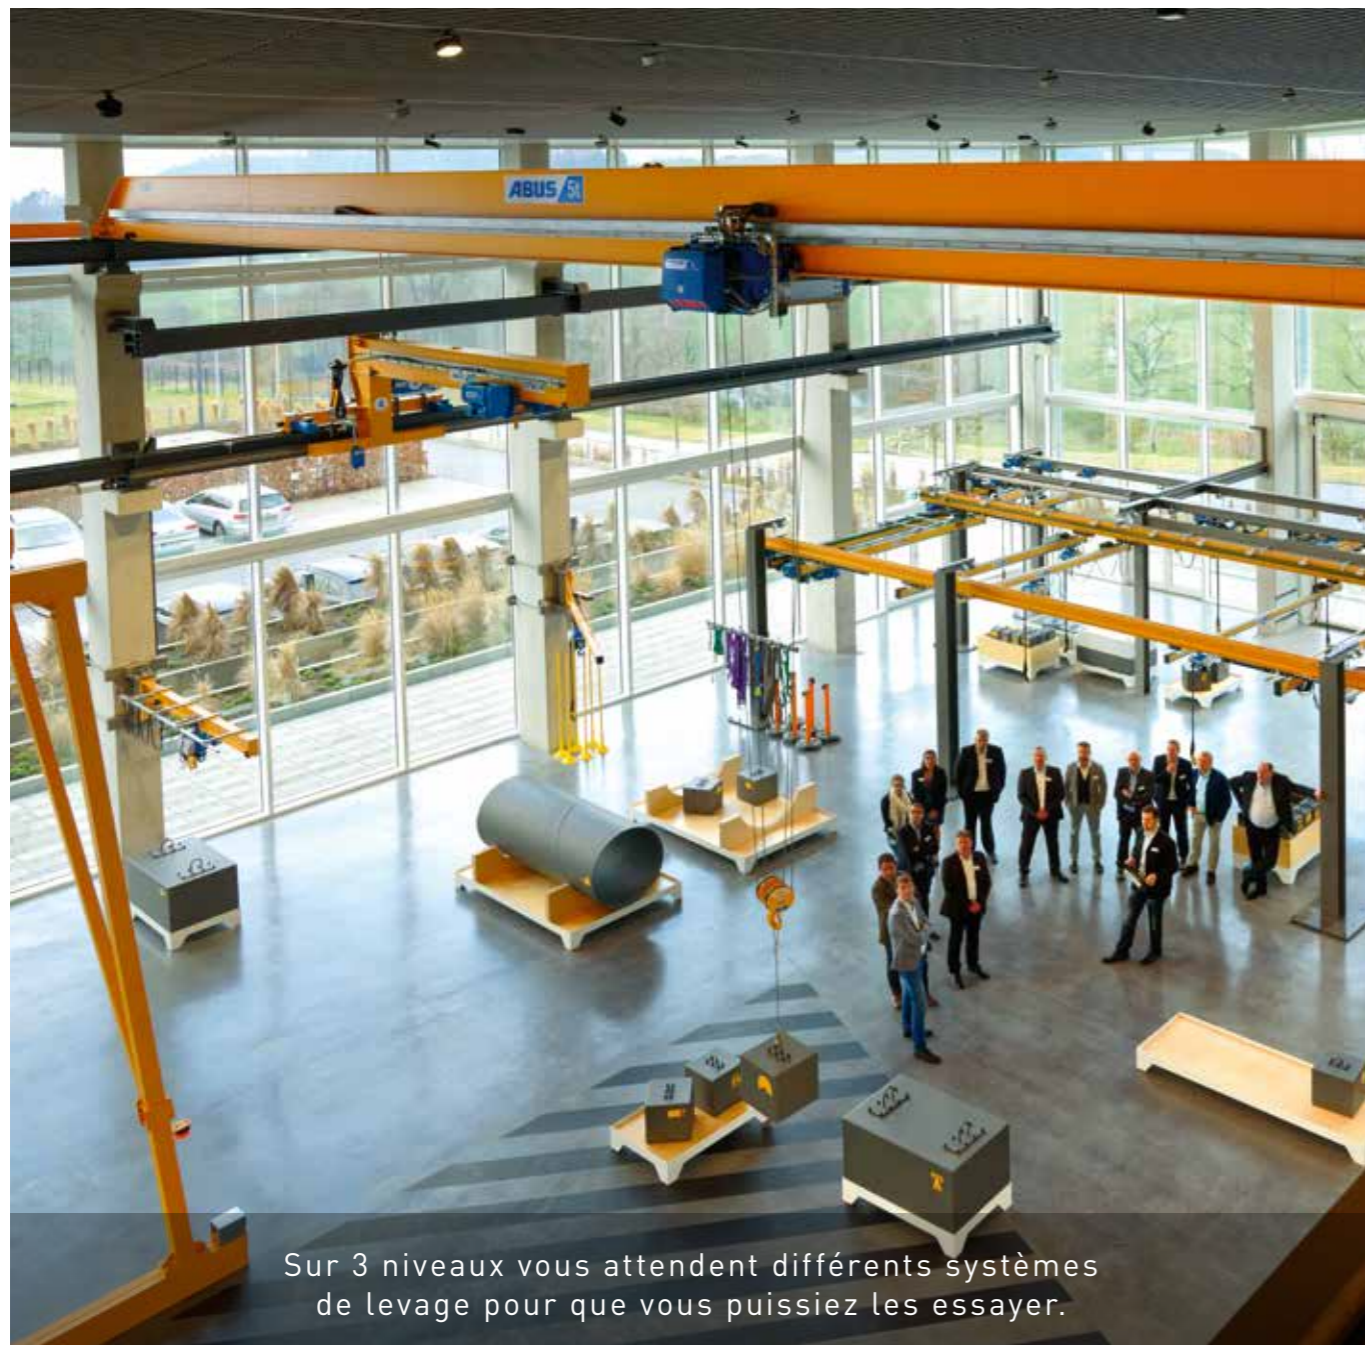

La Maison du Levage

PLONGEZ DANS LE MONDE FASCINANT DU LEVAGE

ABUS
LEVAGE FRANCE

Sur 3 niveaux vous attendent différents systèmes de levage pour que vous puissiez les essayer.

Venez apprécier un trajet sur un pont à 8 m de haut.

Ressentez les différentes propulsions motorisées dans une nacelle dédiée.

Immergez-vous dans la production de notre usine grâce à la visite guidée.

Participez à une visite guidée de la maison du levage.

Déplacer soi-même des charges à l'aide d'un puissant pont roulant, découvrir la légèreté de nos systèmes de levage, monter sur un pont roulant à 8 m de hauteur - la maison du levage du siège de l'entreprise à Gumpersbach offre, sur 1 600 m² de hall, un aperçu de la technologie actuelle de levage et un aperçu passionnant de situations de travail réalistes. Dans les ateliers de levage situés au-dessus du hall, sont formés les techniciens, les

Vous êtes également cordialement invités à faire en personne connaissance avec la maison du levage et à optimiser avec nous votre propre flux de matériaux.

Voici à quoi pourrait ressembler un planning de visite de la maison du levage :