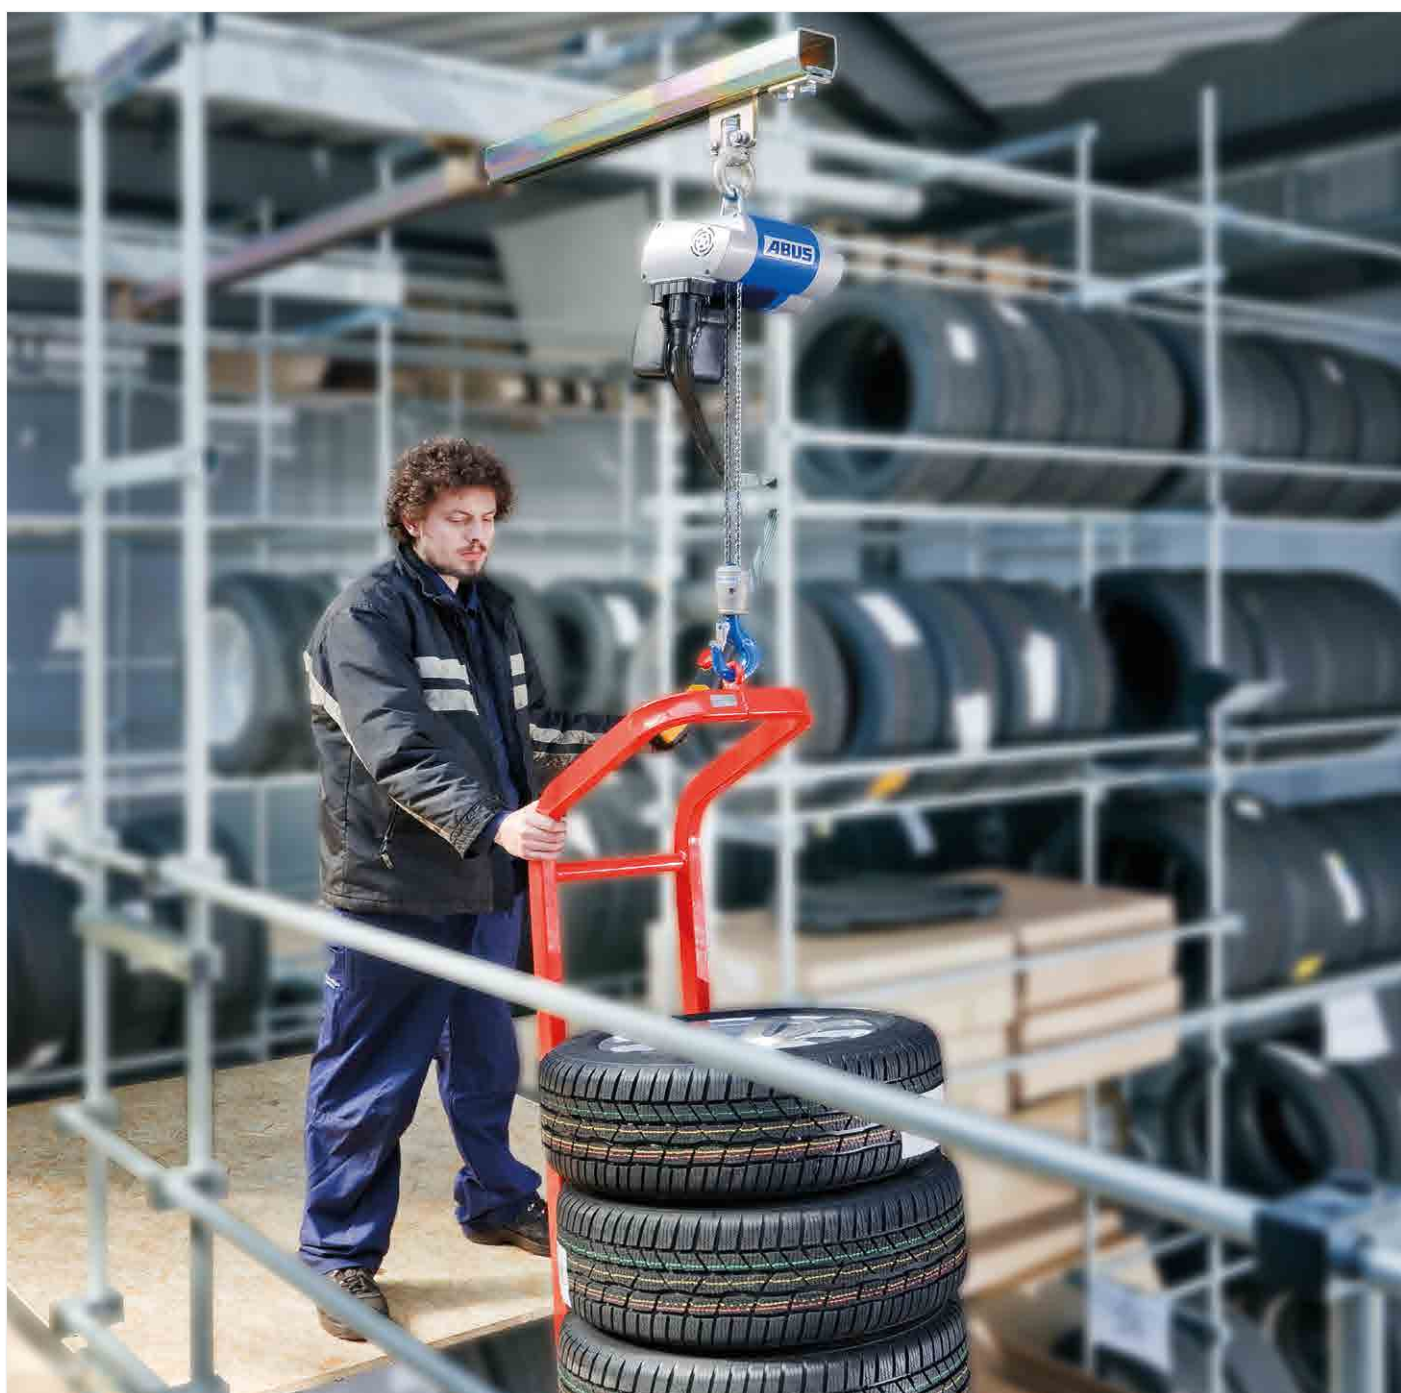

Palan à chaîne ABUCompact GMC

Toujours à portée de main, pour vos travaux et chantiers

230 V

≤ 200 kg

≤ 20 m

48 h

ABUS Levage France - 25 Rue Edouard Michelin - BP118 - F- 54715 LUDRES Cedex - Tel : 038359 2222 - Fax 038359 2225 - Mail : contact@abus-levage.fr

Branchement Secteur

230 V/1 Phase

Se branche sur une simple prise de courant.

Variation

de vitesse

Pour une utilisation toute en douceur et avec légèreté.

Capacité de levage

100 kg/200 kg

Deux modèles GMC, à vous de choisir...

Course crochet

jusqu'à 20 mètres

Des longueurs de chaînes variables de 3 m à 20 m.

Disponible

dans notre stock en France

Pour une expédition rapide chez vous dans les 48 H.