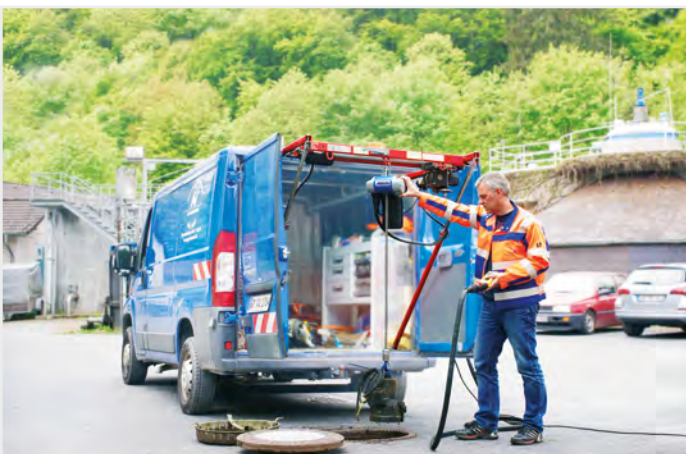

Branchement Secteur

230V/1 Phase

Se branche sur une simple prise de courant.

Variation

de vitesse

Pour une utilisation toute en douceur et avec légèreté.

Capacité de levage

125 kg/250 kg

Deux modèles GMC, à vous de choisir...

Course crochet

jusqu'à 20 mètres

Des longueurs de chaînes variables de 3 m à 20 m.

Disponible

dans notre stock en France

Conformité aux

normes européennes

Pour votre sécurité et sérénité avec la garantie ABUS.

Exemples d'utilisation :

Option possible :