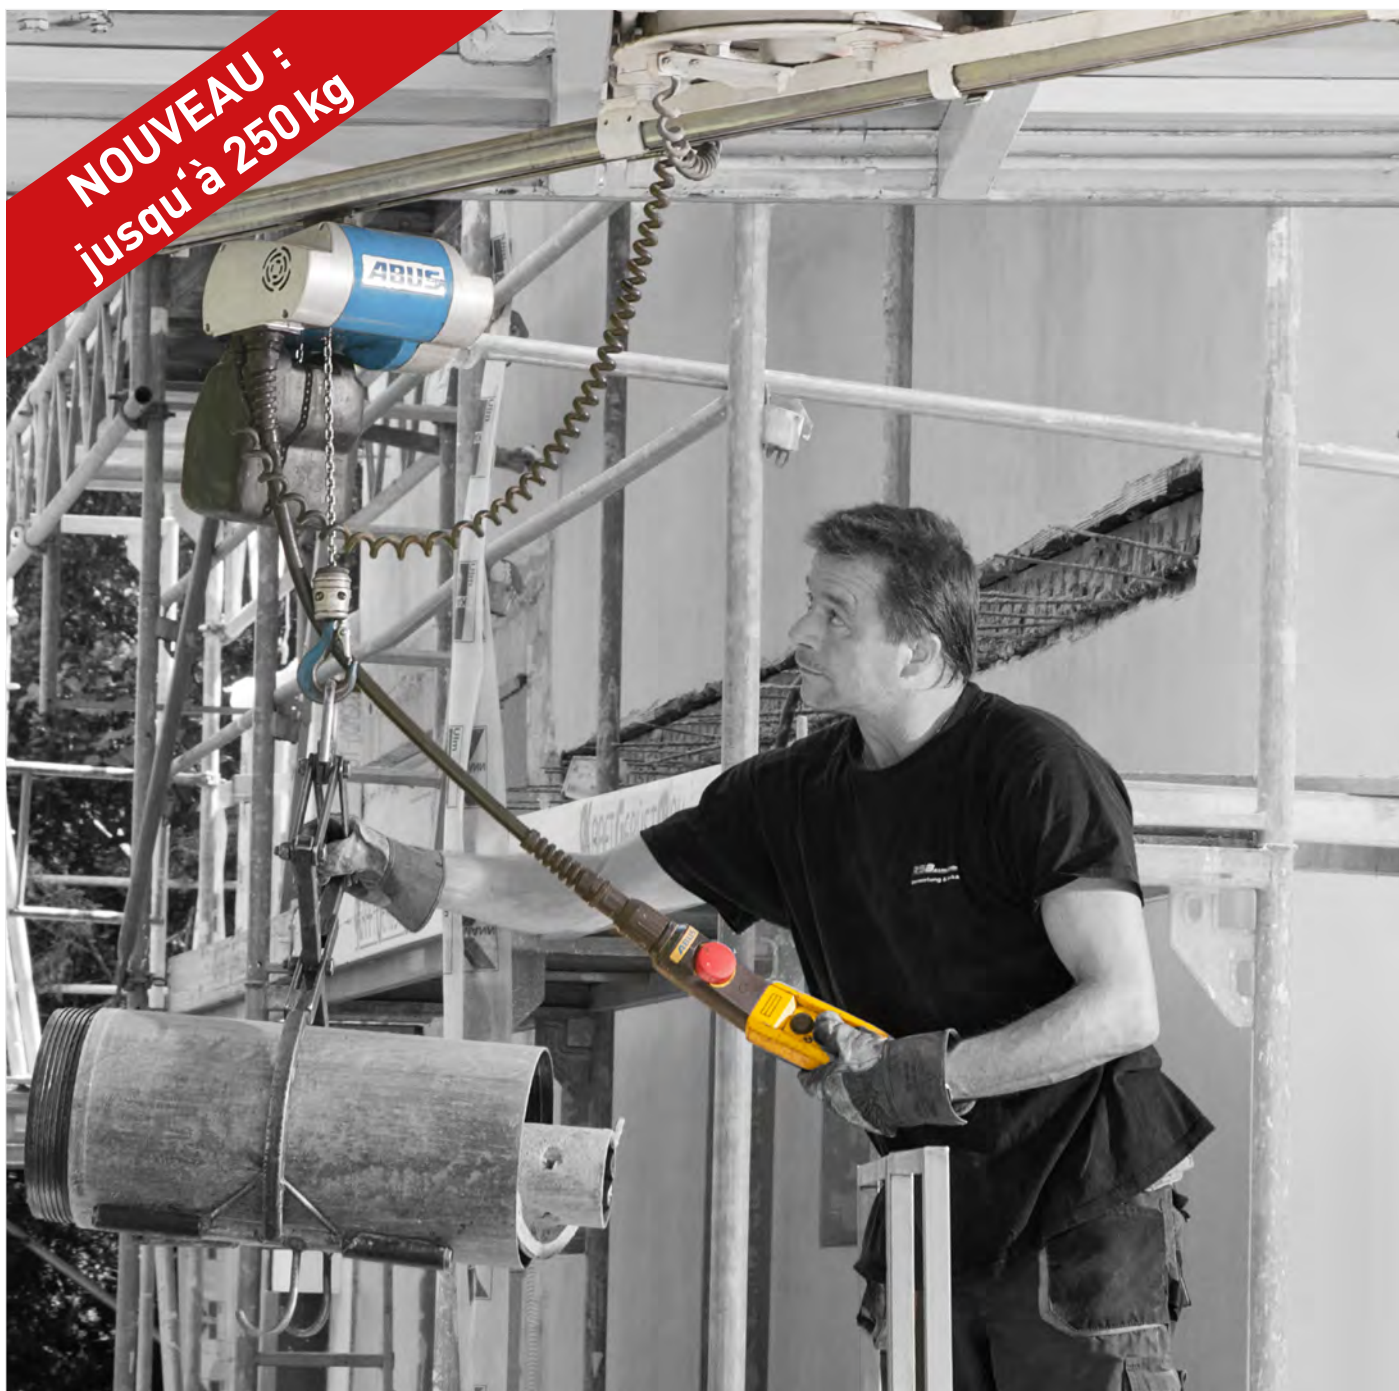

Palan à chaîne ABUCompact GMC

Toujours à portée de main, pour vos travaux et chantiers

230 V

≤ 250 kg

≤ 20 m

ABUS Levage France - 25 Rue Edouard Michelin - BP118 - F- 54715 LUDRES Cedex
Tél : 03.83.59.22.22 - Fax : 03.83.59.22.25 - e-mail : contact@abus-levage.fr

Branchement Secteur

230V/1 Phase

Se branche sur une simple prise de courant.

Variation

de vitesse

Pour une utilisation toute en douceur et avec légèreté.

Capacité de levage

125 kg/250 kg

Deux modèles GMC, à vous de choisir...

Course crochet

jusqu'à 20 mètres

Des longueurs de chaînes variables de 3 m à 20 m.

Disponible

dans notre stock en France

Conformité aux

normes européennes