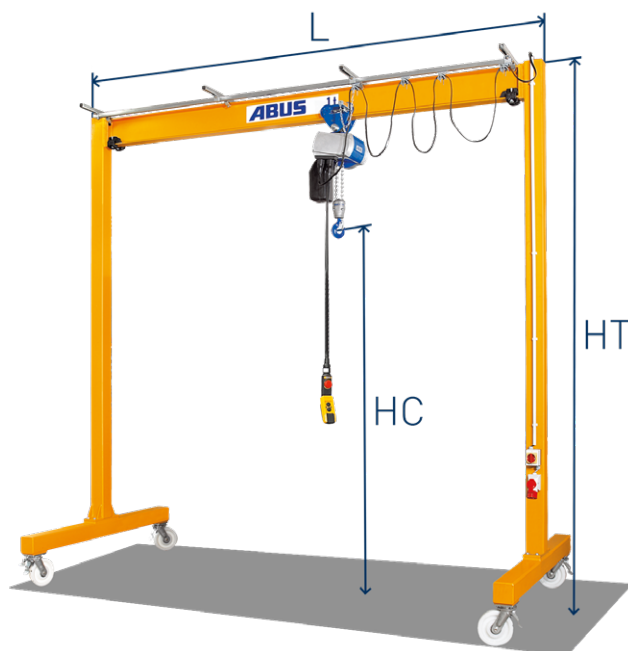

Le portique d'atelier est la solution économique partout où une charge ne doit pas être soulevée en permanence, par contre à des endroits différents de l'atelier. Il est doté d'un palan électrique à chaîne ABUS pour des charges allant jusqu'à 2000 kg. Le portique repose sur 4 galets blocables et orientables (deux peuvent être bloqués à 90°) et peut se déplacer avec aisance et facilité. Sa construction modulaire permet, le cas échéant, un démontage rapide et simple. Grâce à ses 2 variantes, le portique d'atelier offre une large gamme de dimensions réalisables aussi bien en hauteur qu'en largeur.

Aperçu des caractéristiques techniques :

Capacité de levage : jusqu'à 2000 kg
Hauteur totale : jusqu'à 5000 mm
Conception : pour palans électriques à chaîne ABUS type GM2, GM4 et GM6
Option: direction électrique
Classification : selon DIN 15018, H2 B2
Largeur totale :

kg	250	500	800	1000	1250	1600	2000
mm max	7900	7000	6500	6300	5650	5000	4000

Formulaire de demande

Société : _____ Code postal/Ville : _____

Nom : _____ Téléphone : _____

Rue : _____ Fax: _____

e-mail : _____

Caractéristiques pour votre portique d'atelier de votre choix :

Capacité de levage : _____ kg
Hauteur totale (HT) : _____ mm
Largeur totale (L) : _____ mm
Hauteur maxi sous crochet (HC) : _____ mm

Direction :

1. ☐ chariot à direction libre
   ☐ électrique 5 m / mn

Prestation Service :

1. ☐ Transport par ABUS
   ☐ Montage par ABUS
   ☐ Réception par ABUS

Votre correspondant : Gilles Perrin
Téléphone : 03.83.59.22.22
Téléfax : 03.83.25.93.33

e-mail : gperrin@abus-levage.fr